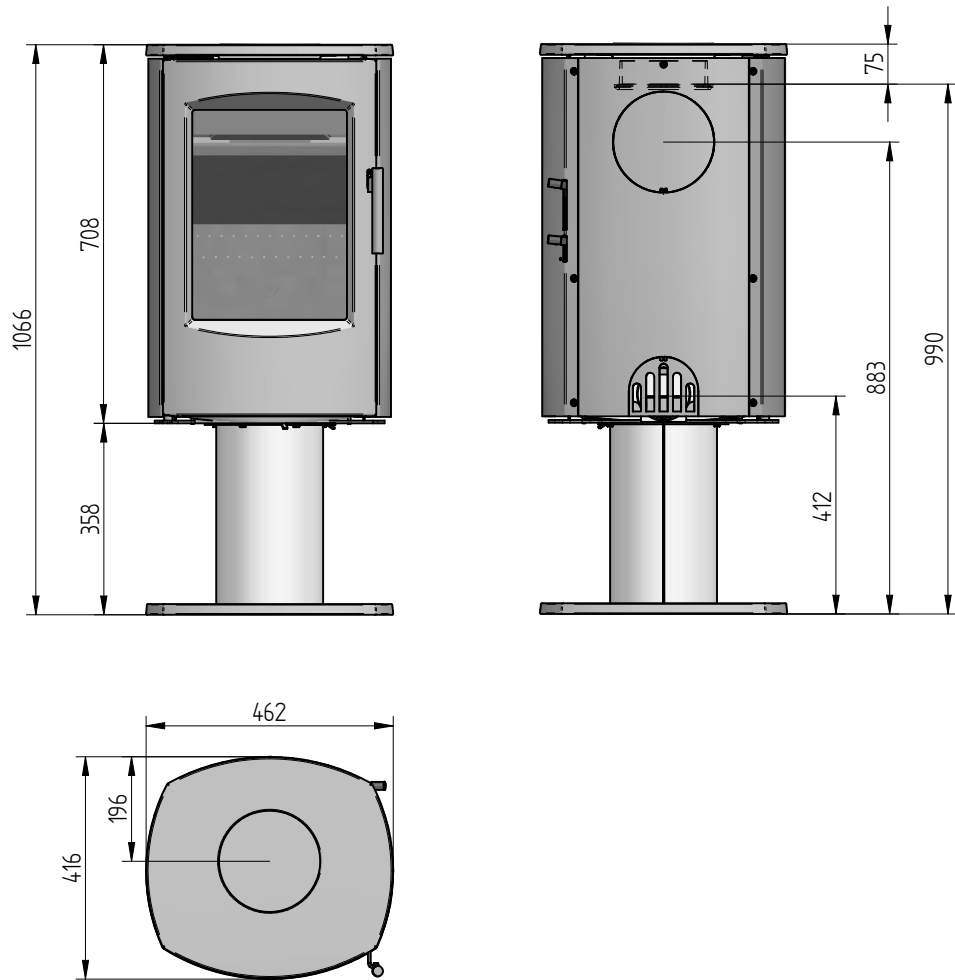

Scan-Line 7 D på fast fod 8007-0202

Scan-Line 7 D på drejesokkel 8007-0302

OBS!! Den drejbar udgave af SL 7 D er 13 mm højere.

ACHTUNG! Der Drehplatte Version von SL 7 D ist 13 mm höher.

99,7 kg Vægt	Areal	Saml. Materiale type	Montere Bearbejdning	
<p>Jupitervej 22 7620 Lemvig Tlf. 96630600 Fax 96630616</p>		Bukke nummer	Sidst opdateret	14-02-2011
		Buk 1	Teg	MLN
		Buk 2	Godk.	
		Skære nummer	Teg type	
SL 7 D		Valseindstilling	Mål uden tolerancer efter DS/ISO 2768-1-m	
- Støbejernstop!! -		1	2	<small>Solid Edge 8007-0202.dft 8007-0302.ssm</small> <b>8007-0202</b> <b>8007-0302</b>
		Valsetryk		