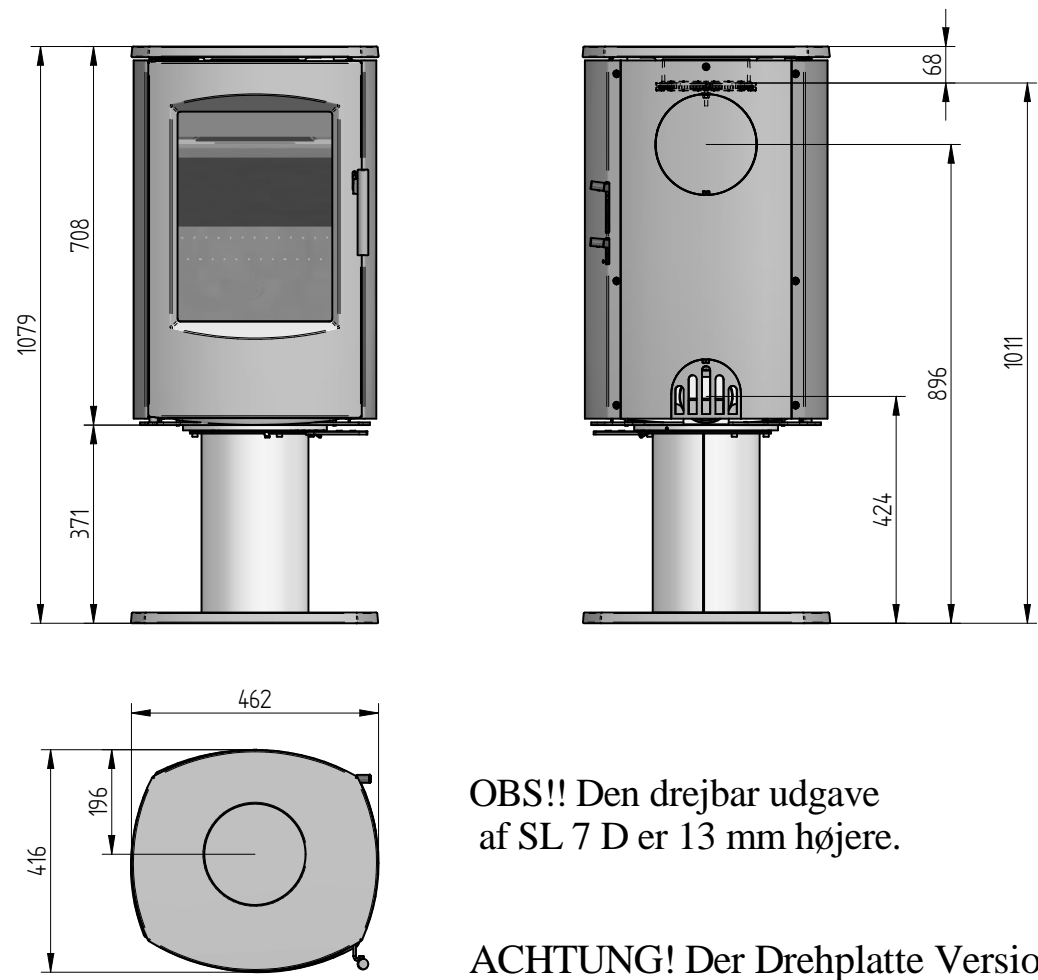

Scan-Line 7 D på fast fod 8007-0202

Scan-Line 7 D på drejesokkel 8007-0302

OBS!! Den drejbar udgave af SL 7 D er 13 mm højere.

ACHTUNG! Der Drehplatte Version von SL 7 D ist 13 mm höher.

99,7 kg Vægt	Areal	Saml. Materiale type	Montere Bearbejdning	
<p>Jupitervej 22 7620 Lemvig Tlf. 96630600 Fax 96630616</p>		Bukke nummer	Sidst opdateret	14-02-2011
		Buk 1	Teg	MLN
		Buk 2	Godk.	
		Skære nummer	Teg type	
SL 7 D		Valseindstilling	Mål uden tolerancer efter DS/ISO 2768-1-m	
- Støbejernstop!! -		1	2	<small>Solid Edge 8007-0202.dft 8007-0302.ssm</small> <b>8007-0202</b> <b>8007-0302</b>
		Valsetryk		