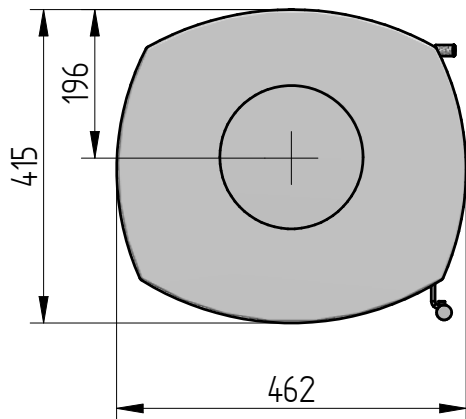

Stillefødder kan afmonteres hvis ønskeligt

Bemærk
Brændkammer indvendig:
21 x 30 cm

96,8 kg		Saml.	Montere	
Vægt	Areal	Materiale type	Bearbejdning	
 Brændeovne	Jupitervej 22		Bukke nummer	Sidst opdateret
	7620 Lemvig		Buk 1	Teg
	Tlf. 96630600		Buk 2	MLN
	Fax 96630616		Skære nummer	Godk.
				Teg type
SI 7 A Og B Hovedmål			Valseindstilling	Mål uden tolerancer efter DS/ISO 2768-1-m
			1	2
			8007-0001 og 0002	
			Valsetryk	7007-0001.asm 80007-0001og0002-hovedmål.dft Solid Edge