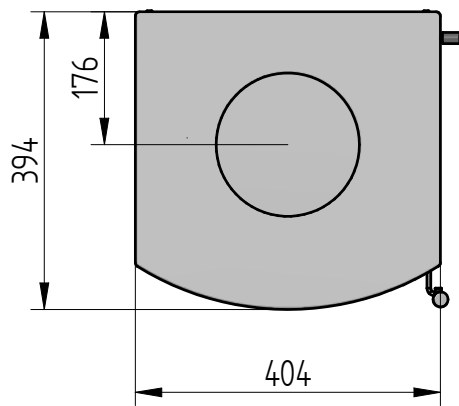

Stillefødder kan afmonteres hvis ønskeligt

Bemærk
Brændkammer indvendig:
21 x 30 cm

96,8 kg		Saml.	Montere	
Vægt	Areal	Materiale type	Bearbejdning	
 Brændeovne	Jupitervej 22		Bukke nummer	Sidst opdateret
	7620 Lemvig		Buk 1	Teg
	Tlf. 96630600		Buk 2	MLN
	Fax 96630616		Skære nummer	Godk.
				Teg type
SI 7 A Og B Hovedmål			Valseindstilling	Mål uden tolerancer efter DS/ISO 2768-1-m
			1	2
			8007-0001 og 0002	
			Valsetryk	7007-0001.asm 80007-0001og0002-hovedmål.dft Solid Edge